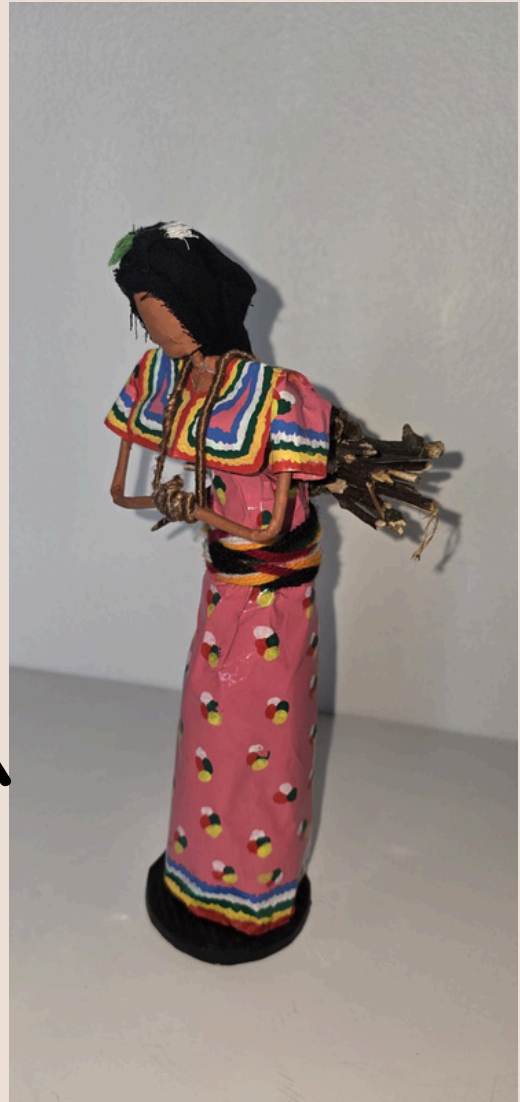

En Algérie, Amal a parcouru les 58 wilayas du pays à travers ses expositions et ateliers. Elle y a développé un projet intitulé « Créativité ».

Parmi ses réalisations marquantes, la conception d'un timbre artistique inspiré d'un festival culturel, qu'elle a présenté au Centre Culturel dar Abdelatif à Alger, où son œuvre a reçu un accueil très enthousiaste.

Sculpture

Sables vifs

L'encre

Mains de terre

Racines

Grains et silence

La note

Le souffle de la terre