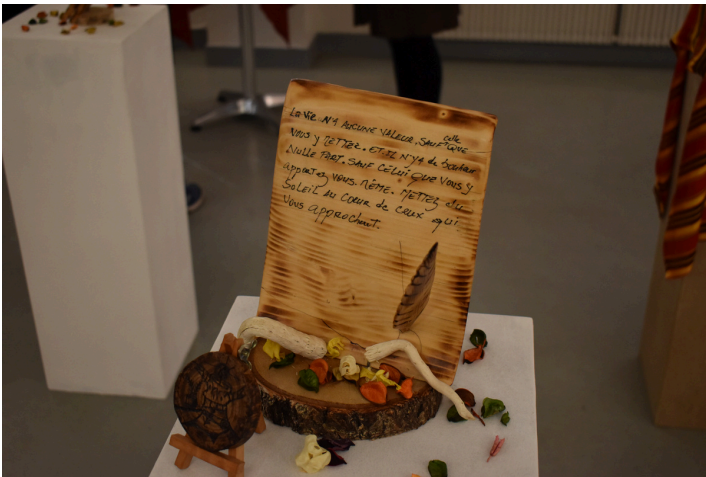

Sculpture sur bois